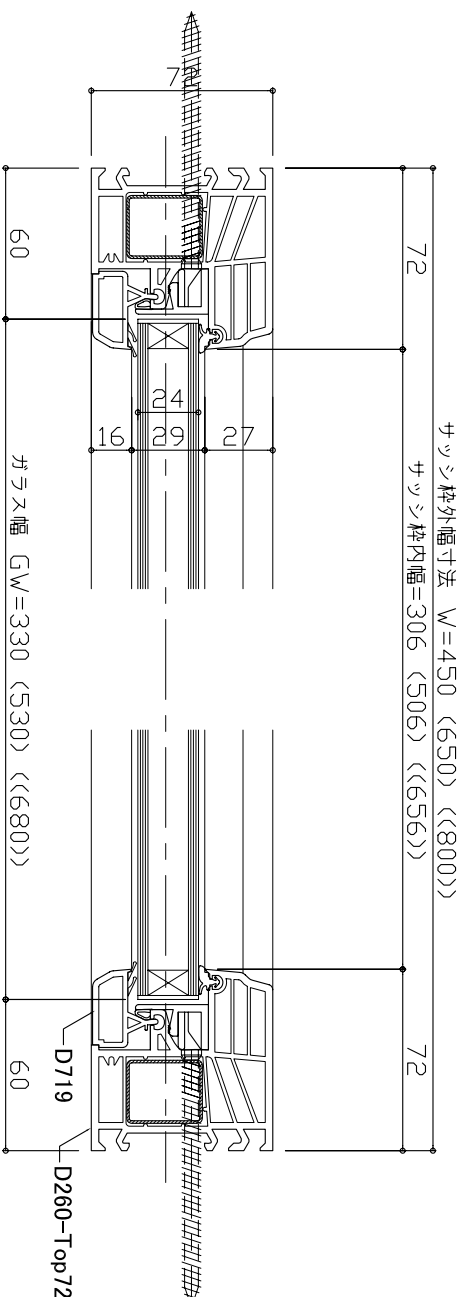

Y-Y 断面図

品番	サッシ枠外幅 (W)	サッシ枠外高 (H)	障子幅 (SW)	障子高 (SH)
FX04512	450	1200		
FX06512	650			
FX0812	800			

品番

FX04512  
FX06512  
FX0812

X-X 断面図

内観図 S=1:30

仕様

本体	枠材 (D260-Top72) ガラス押え (D719) パッキン部分	硬質塩化ビニル (色: ブレーンホワイト 01標準色) PVC (色: ライトグレー)
ガラス	断熱ペアガラス 厚24mm (Low-E4 + Ar16 + FL4)	

付属金物  
取付用ビス 7.5φ-102mm (星型ビット)..... ㇿ

備考

工事名称

図面名称  
FIX窓 縦横断面図・姿図

特記事項

EDDEL

タイプ名称

エーデルフェンスター  
FX04512  
FX06512  
FX0812

エーデルジャパン株式会社

承認 作図 営業  
M.Shirata H.Shimoda

図面No

08

縮尺  
S=1/3  
S=1/30  
(A3)

作図年月日  
09.11.30

受領印  
年月日

承認 作図 営業  
M.Shirata H.Shimoda