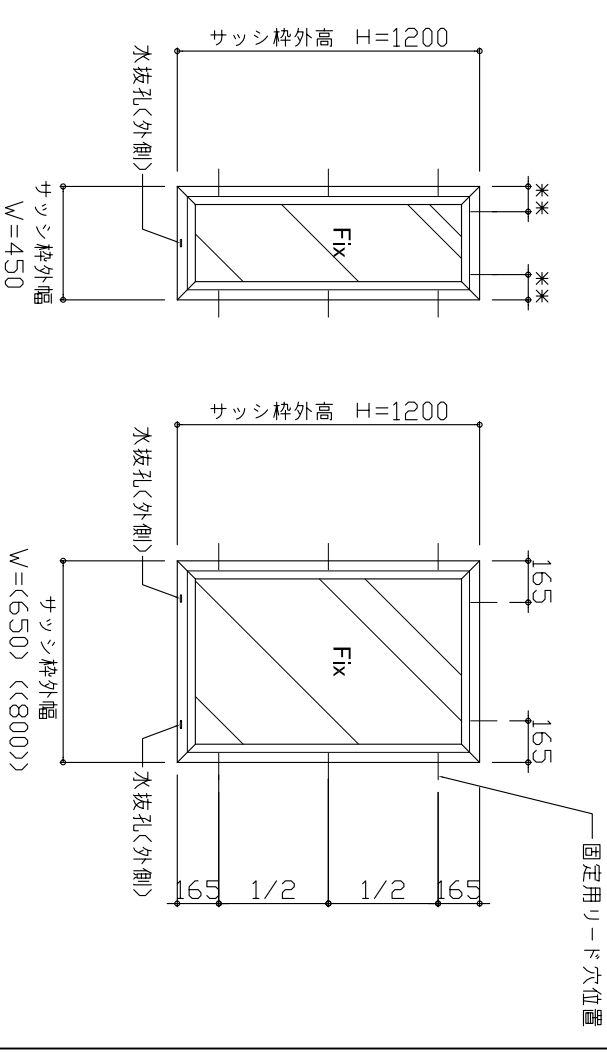

Y-Y 断面図

品番	サッシ枠外幅 (W)	サッシ枠外高 (H)	障子幅 (SW)	障子高 (SH)
FX04512	450	1200		
FX06512	650			
FX0812	800			

品番

FX04512  
FX06512  
FX0812

X-X 断面図

内観図 S=1:30

仕様

本体	枠材 (D260-Top72) ガラス押え (D719) パッキン部分	硬質塩化ビニル (色: ブレーンホワイト 01標準色) PVC (色: ライトグレー)
ガラス	断熱ペアガラス 厚24mm (Low-E4 + Ar16 + FL4)	

付属金物  
取付用ビス 7.5φ-102mm (星型ビット)..... ㇿ

備考

工事名称

図面名称  
FIX窓 縦横断面図・姿図

特記事項

EDDEL

タイプ名称

エーデルフェンスター  
FX04512  
FX06512  
FX0812

エーデルジャパン株式会社

承認 作図 営業  
M.Shirata H.Shimoda

図面No

08

縮尺  
S=1/3  
S=1/30  
(A3)

作図年月日  
09.11.30

受領印  
年月日

承認 作図 営業  
M.Shirata H.Shimoda