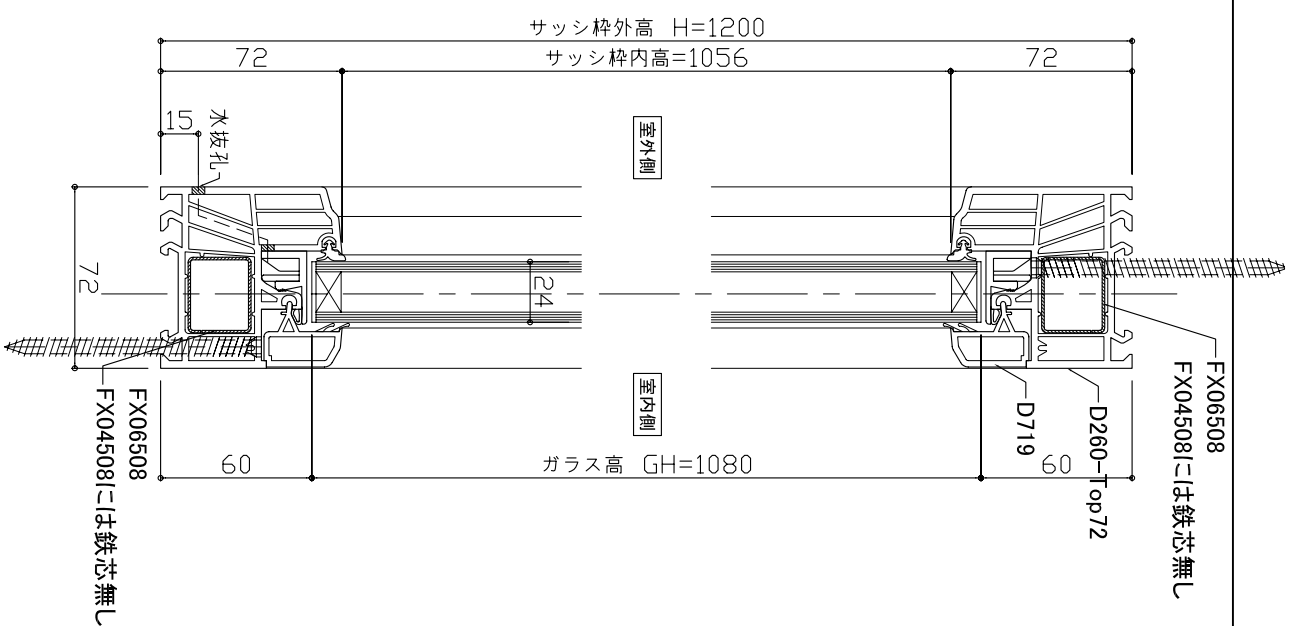

Y-Y 断面図

品番	サッシ枠外幅 (W)	サッシ枠外高 (H)	障子幅 (SW)	障子高 (SH)
FX04512	450	1200		
FX06512	650			
FX0812	800			

品番

FX04512  
FX06512  
FX0812

X-X 断面図

内観図 S=1:30

仕様

本体	枠材 (D260-Top72) ガラス押え (D719) パッキン部分	硬質塩化ビニル (色: ブレーンホワイト 01標準色) PVC (色: ライトグレー)
ガラス	断熱ペアガラス 厚24mm (Low-E4 + Ar16 + FL4)	

付属金物  
取付用ビス 7.5φ-102mm (星型ビット)..... ㇿ

備考

工事名称

図面名称  
FIX窓 縦横断面図・姿図

特記事項

EDDEL

タイプ名称

エーデルフェンスター  
FX04512  
FX06512  
FX0812

エーデルジャパン株式会社

承認 作図 営業  
M.Shirata H.Shimoda

図面No

08

縮尺  
S=1/3  
S=1/30  
(A3)

作図年月日  
09.11.30

受領印  
年月日

承認 作図 営業  
M.Shirata H.Shimoda